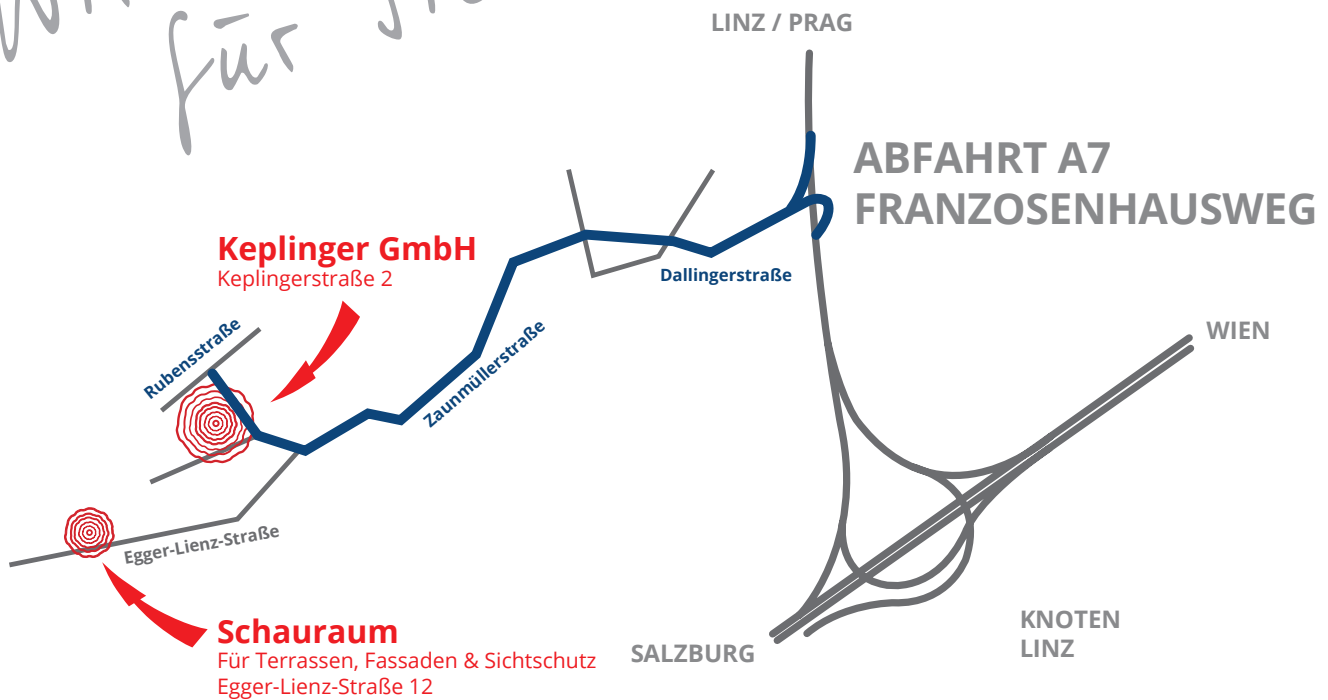

Wir sind für Sie da!

INTERESSE GEWECKT? KONTAKTIEREN SIE UNS.

Keplinger GmbH
Keplingerstrasse 2
4050 Traun, Austria

+43 7229 736 31 0
info@keplinger.at
www.keplinger.at
webshop.keplinger.at

UNSERE ÖFFNUNGSZEITEN

Mo - Do: 7:00 - 12:00 Uhr 12:30 - 16:30 Uhr
Fr: 7:00 - 12:00 Uhr

Änderungen vorbehalten.

epLine
Qualität mit Stil

KepLine
Unsere Eigenmarke, bei der
Qualität auf Stil trifft.

LASERHOLZ
BY KEPLINGER

Holz lasern
Neue Akzente für den
anspruchsvollen Innenausbau.