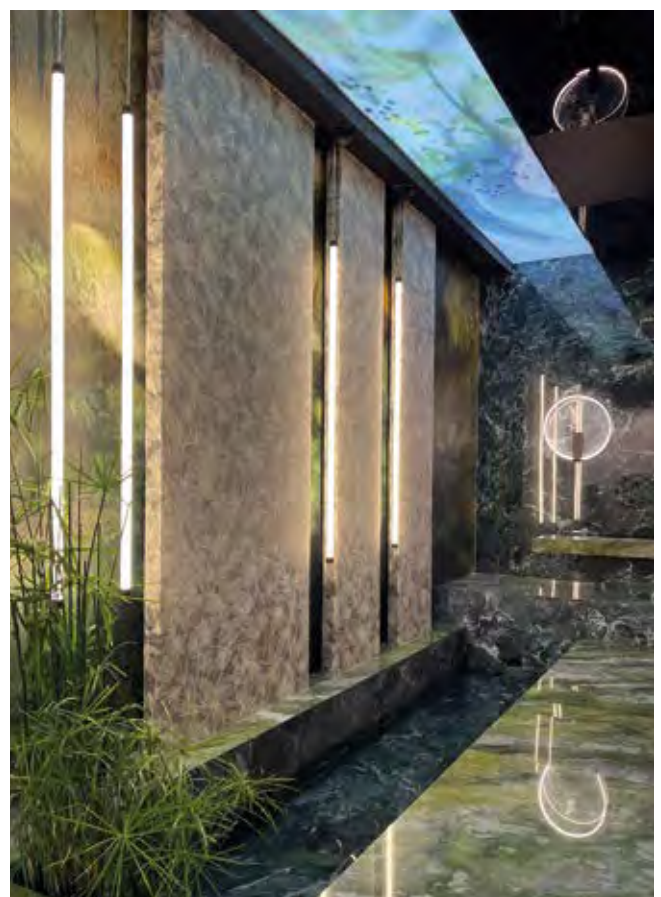

## Ladenbau ♦ Shopfitting

KORNBLUME BLAU & WILDSPITZE HIMMELBLAU / CORNFLOWER BLUE & WILDSPITZE BLUE SKY / Bubble Blow Bar Singapur-Singapore  
© Studio Gin&G / Finbarr Fallon

Gastgeber  
Hospitality

Wohnen  
Living

Arbeitswelten  
Workspaces

Gesundheitswesen  
Healthcare

KORNBLUME BLAU & WILDSPITZE HIMMELBLAU /  
CORNFLOWER BLUE & WILDSPITZE BLUE SKY  
Bubble Blow Bar Singapur-Singapore © Studio Gin&G / Finbarr Fallon