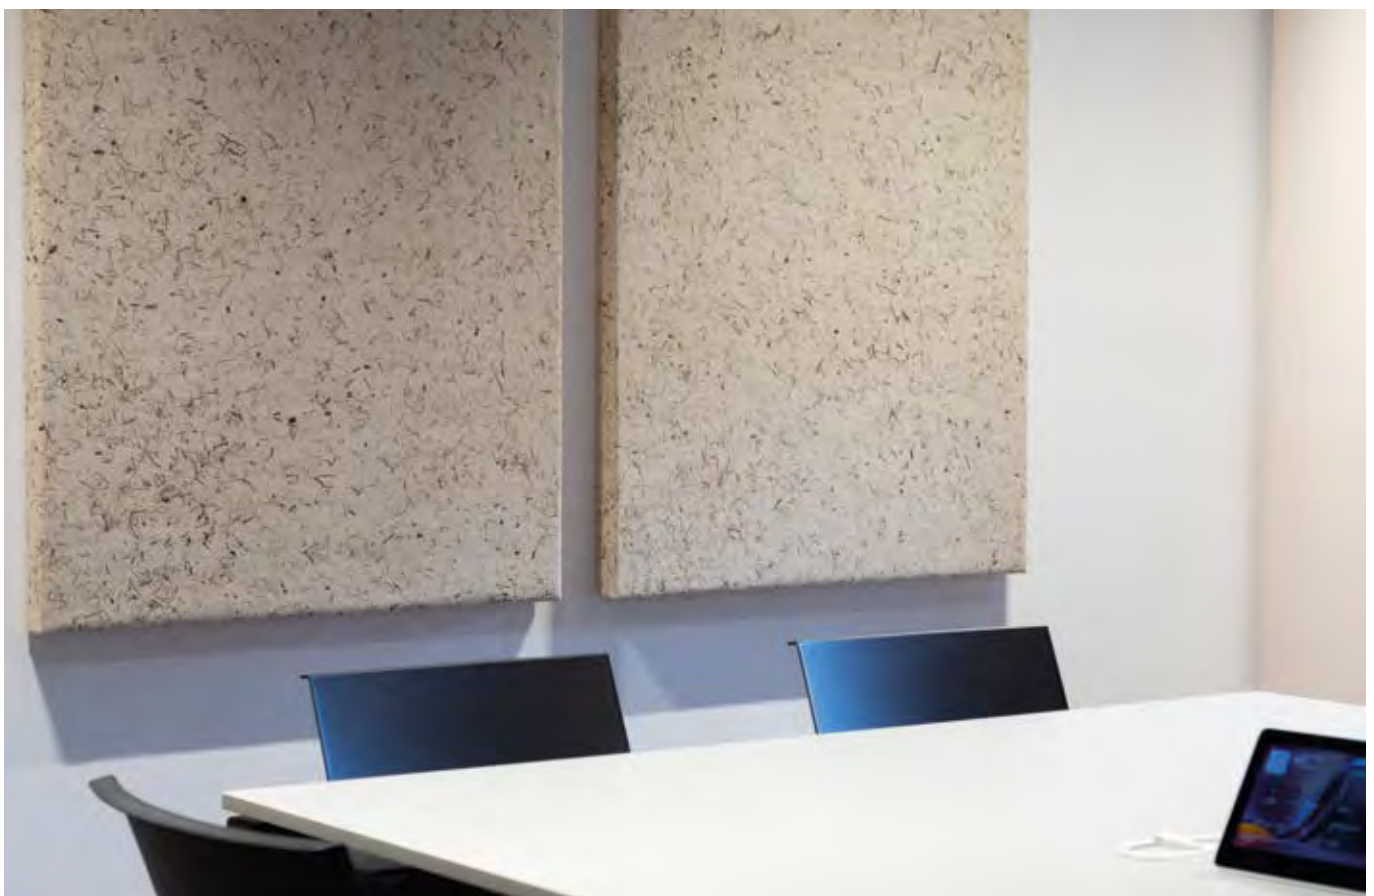

WILDSPITZE light / TIROLER VERSICHERUNG © Natural Acoustic

Ladenbau
Shopfitting

Möbeldesign
Furniture Design

AKUSTIK
ACOUSTICS

Kontaktiere uns
Contact us