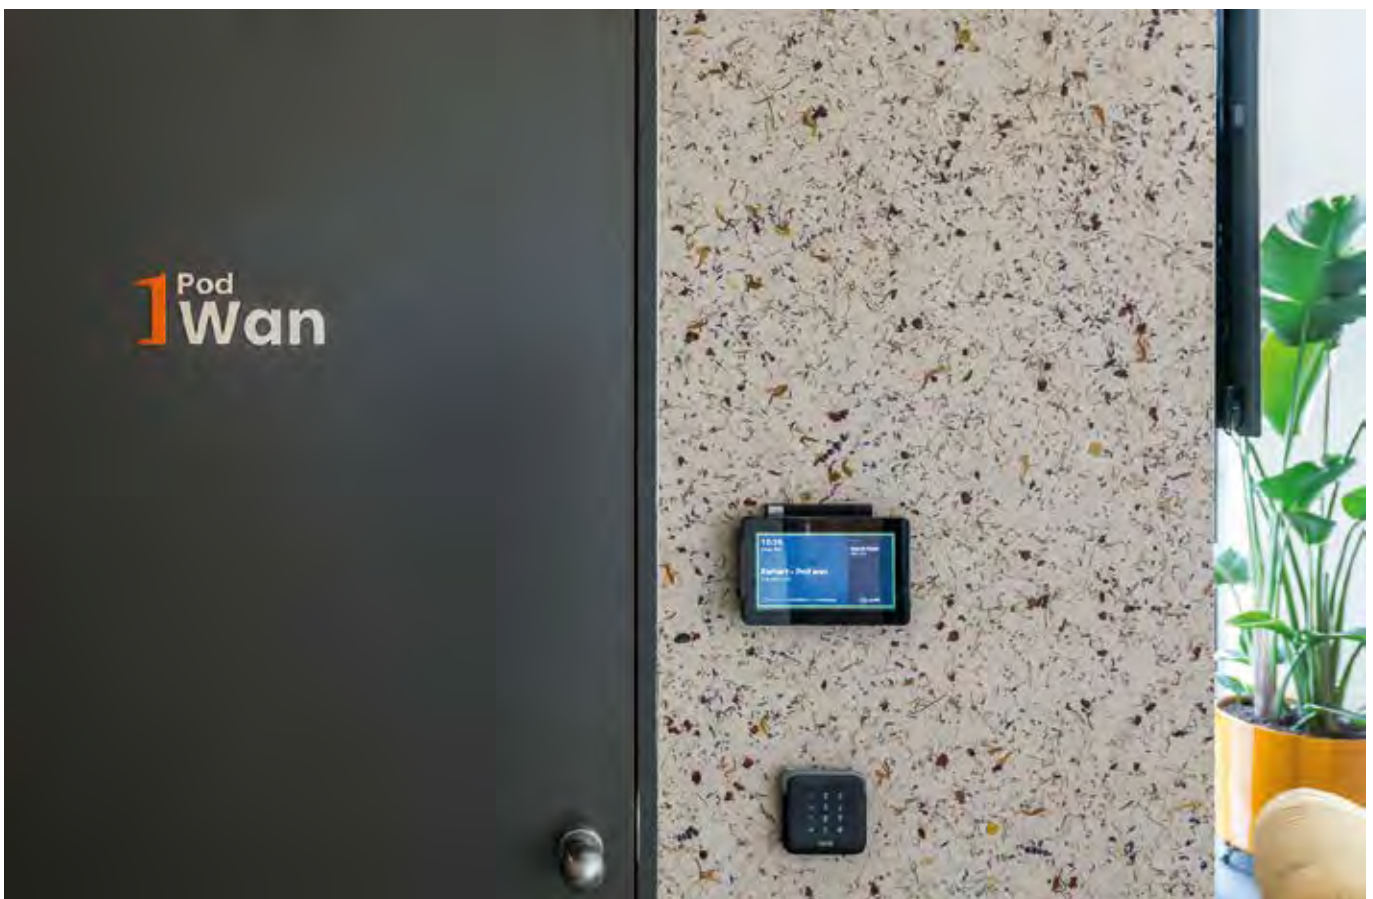

Gastgeber  
Hospitality

Wohnen  
Living

ARBEITSWELTEN  
WORKSPACES

Gesundheitswesen  
Healthcare

ALMWIESE light / ALPINE MEADOW light / Upoffiz | Upliving Ghent - Loop5 © Upgrade Estate © Upliving © Upoffiz © Luc Roymans