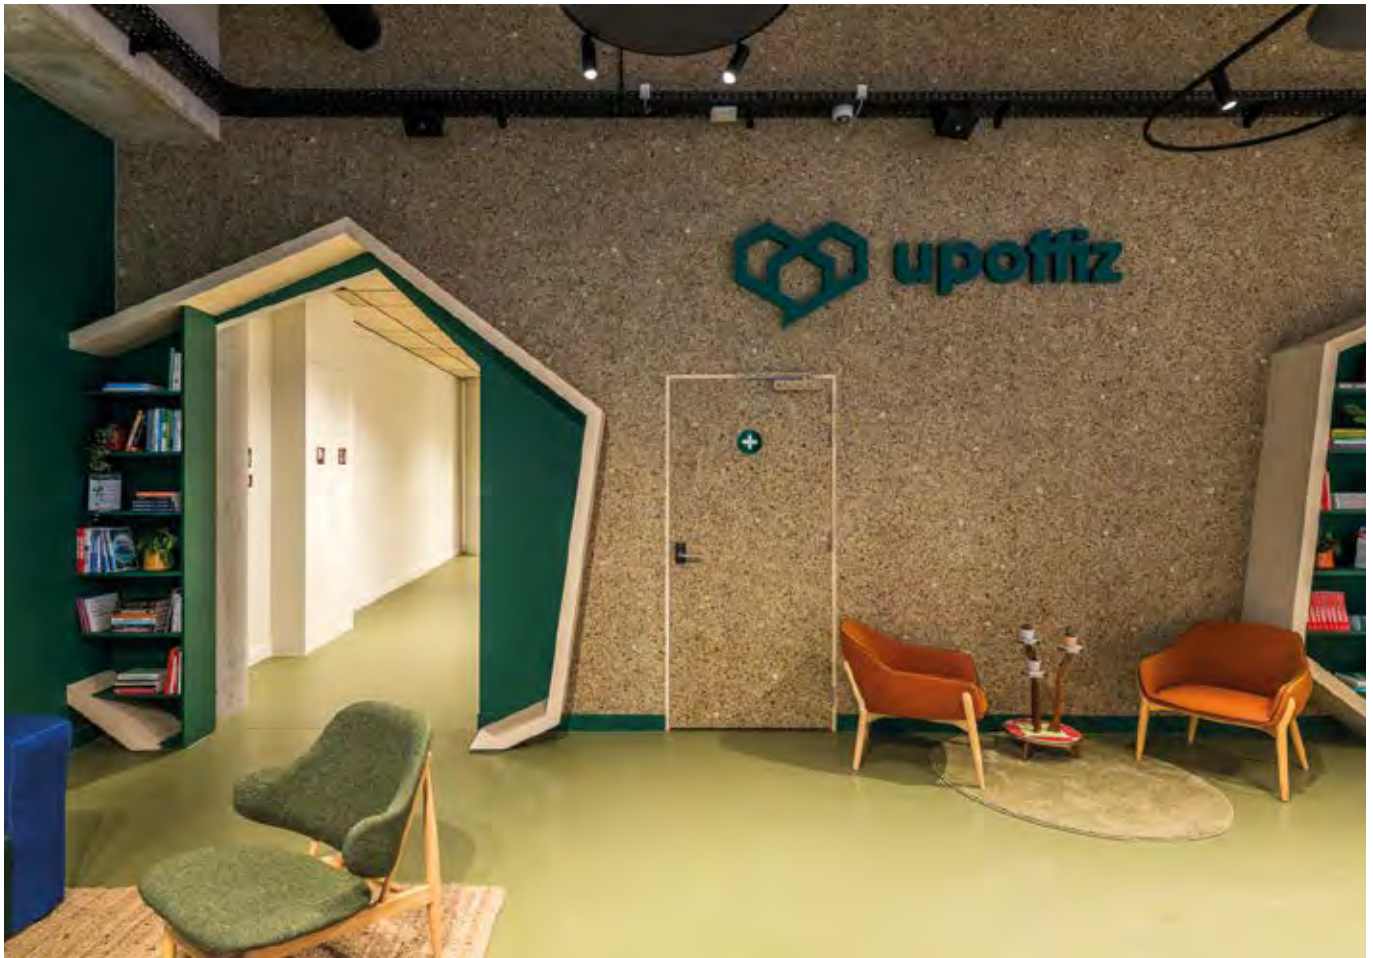

ALMWIESE / ALPINE MEADOW / Upoffiz | Upliving Ghent - Loop5 © Upgrade Estate © Upliving © Upoffiz © Luc Roymans

Gastgeber
Hospitality

Wohnen
Living

ARBEITSWELTEN
WORKSPACES

Gesundheitswesen
Healthcare