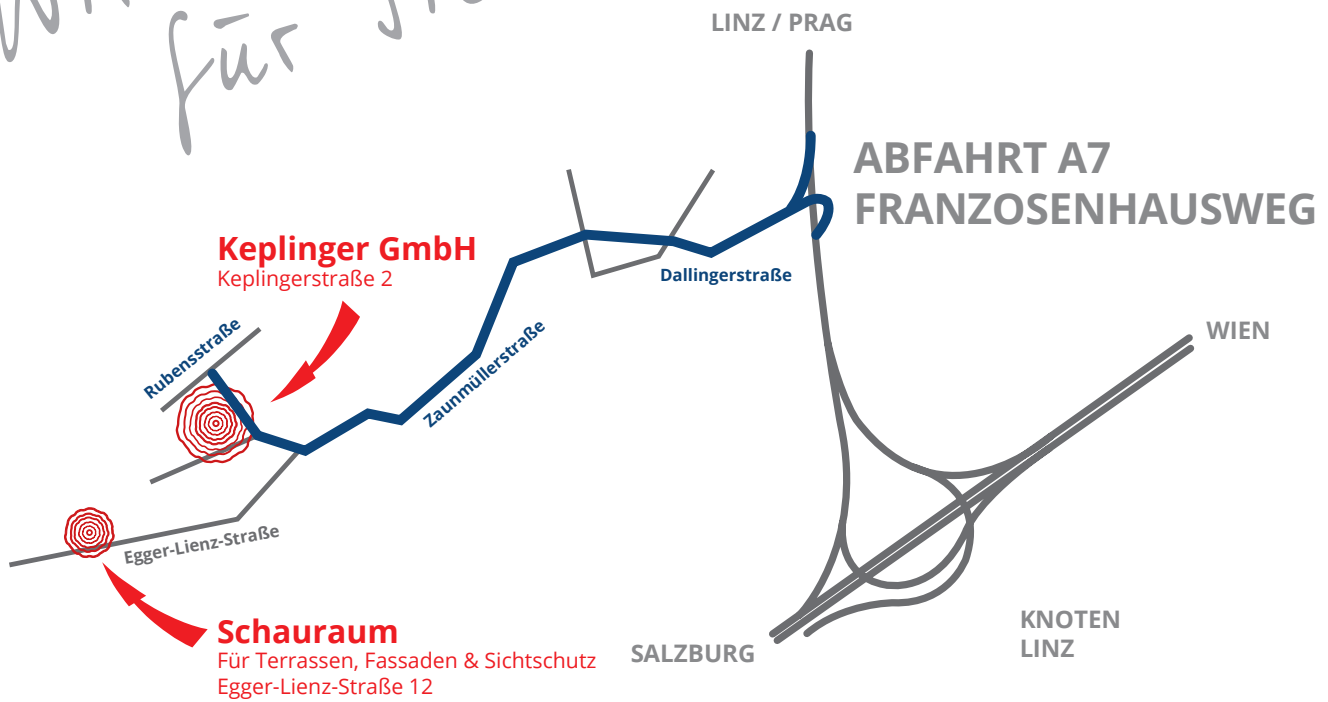

Wir sind für Sie da!

INTERESSE GEWECKT? KONTAKTIEREN SIE UNS.

Keplinger GmbH
Keplingerstrasse 2
4050 Traun, Austria

+43 7229 736 31 0
info@keplinger.at
www.keplinger.at
webshop.keplinger.at

UNSERE ÖFFNUNGSZEITEN

Mo - Do: 7:00 - 12:00 Uhr 12:30 - 16:30 Uhr
Fr: 7:00 - 12:00 Uhr

Änderungen vorbehalten.

Jetzt NEU!

Holz lasern
Neue Akzente für den anspruchsvollen
Innenausbau!

www.laserholz.at

LASERHOLZ
BY KEPLINGER