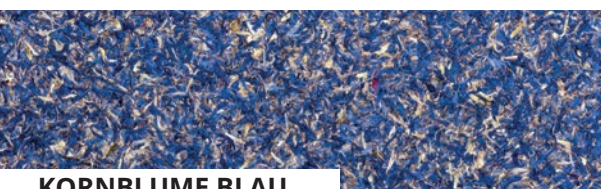

KORNBLUME BLAU

Art. Nr.	Breite	Stärke	Preis/m²
ORGKORNBLVL	1360 mm	0,8 mm	€ 194,10

Abnahmemenge mindestens 1 m² (= 0,74 lfm)

Bestellware