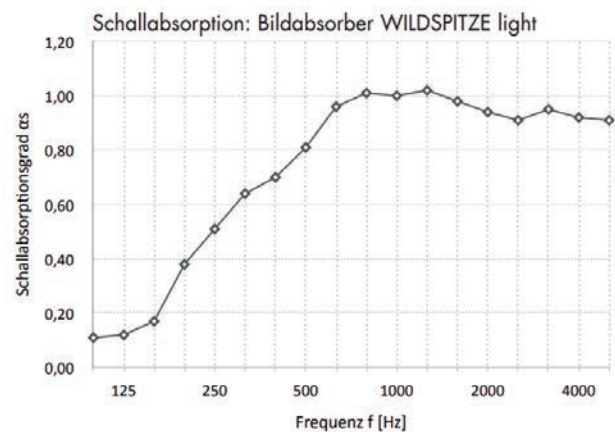

NACHHALTIGE AKUSTIKLÖSUNG

- » **recyclingfähig**, allergikerfreundlich und ohne chemische Zusätze
- » **Kooperation Firma Teamwork:** endgefertigt in einer integrativen Werkstatt von Menschen mit Handicap
- » Organoid-Dekor aus **Tiroler Almheu, bunten Blüten & edlen Skelettblättern**
- » auf **100% natürlichem** Flachsvlies
- » ungebleicht und atmungsaktiv
- » **klimaneutral hergestellt** in Tirol/Österreich

... aus ca. 100 recycelten PET-Flaschen