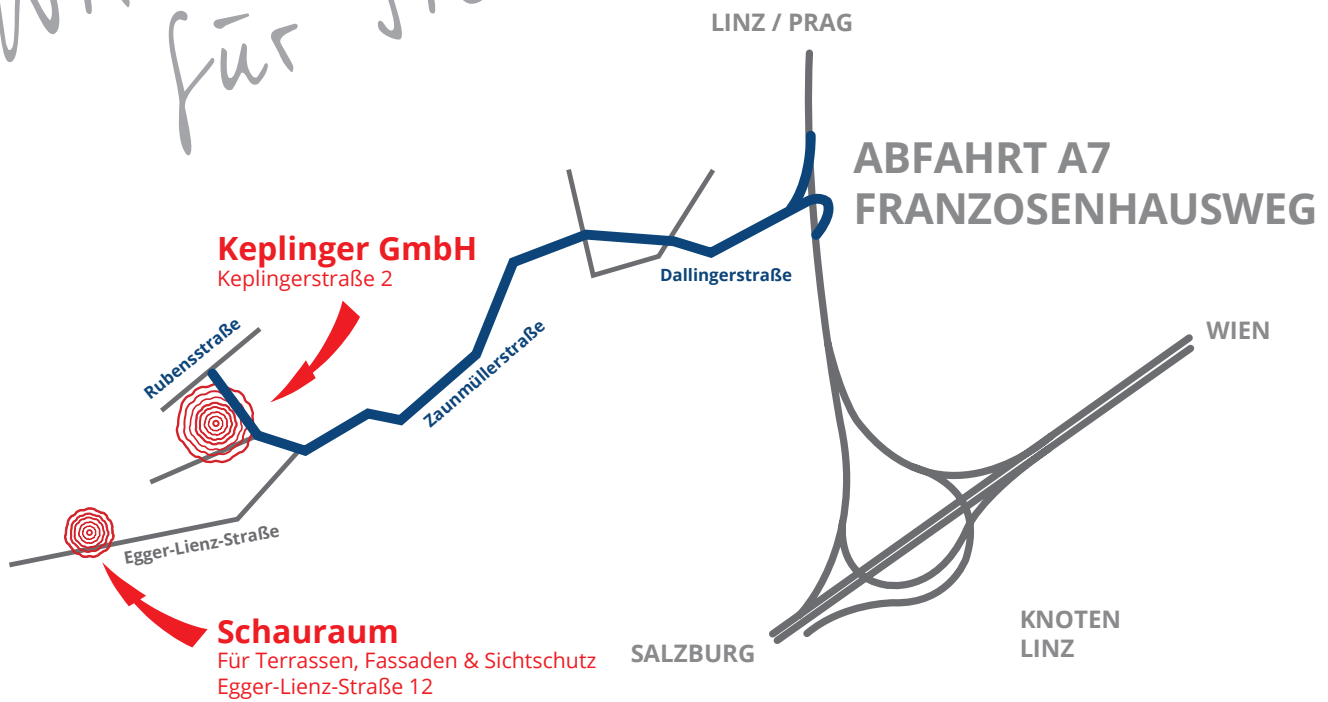

Wir sind für Sie da!

INTERESSE GEWECKT? KONTAKTIEREN SIE UNS.

Keplinger GmbH
Keplingerstrasse 2
4050 Traun, Austria

+43 7229 736 31 0
info@keplinger.at
www.keplinger.at
webshop.keplinger.at

UNSERE ÖFFNUNGSZEITEN

Mo - Do: 7:00 - 12:00 Uhr 12:30 - 16:30 Uhr
Fr: 7:00 - 12:00 Uhr

Änderungen vorbehalten.

Jetzt NEU!

Holz lasern
Neue Akzente für den anspruchsvollen
Innenausbau!

www.laserholz.at

LASERHOLZ
BY KEPLINGER